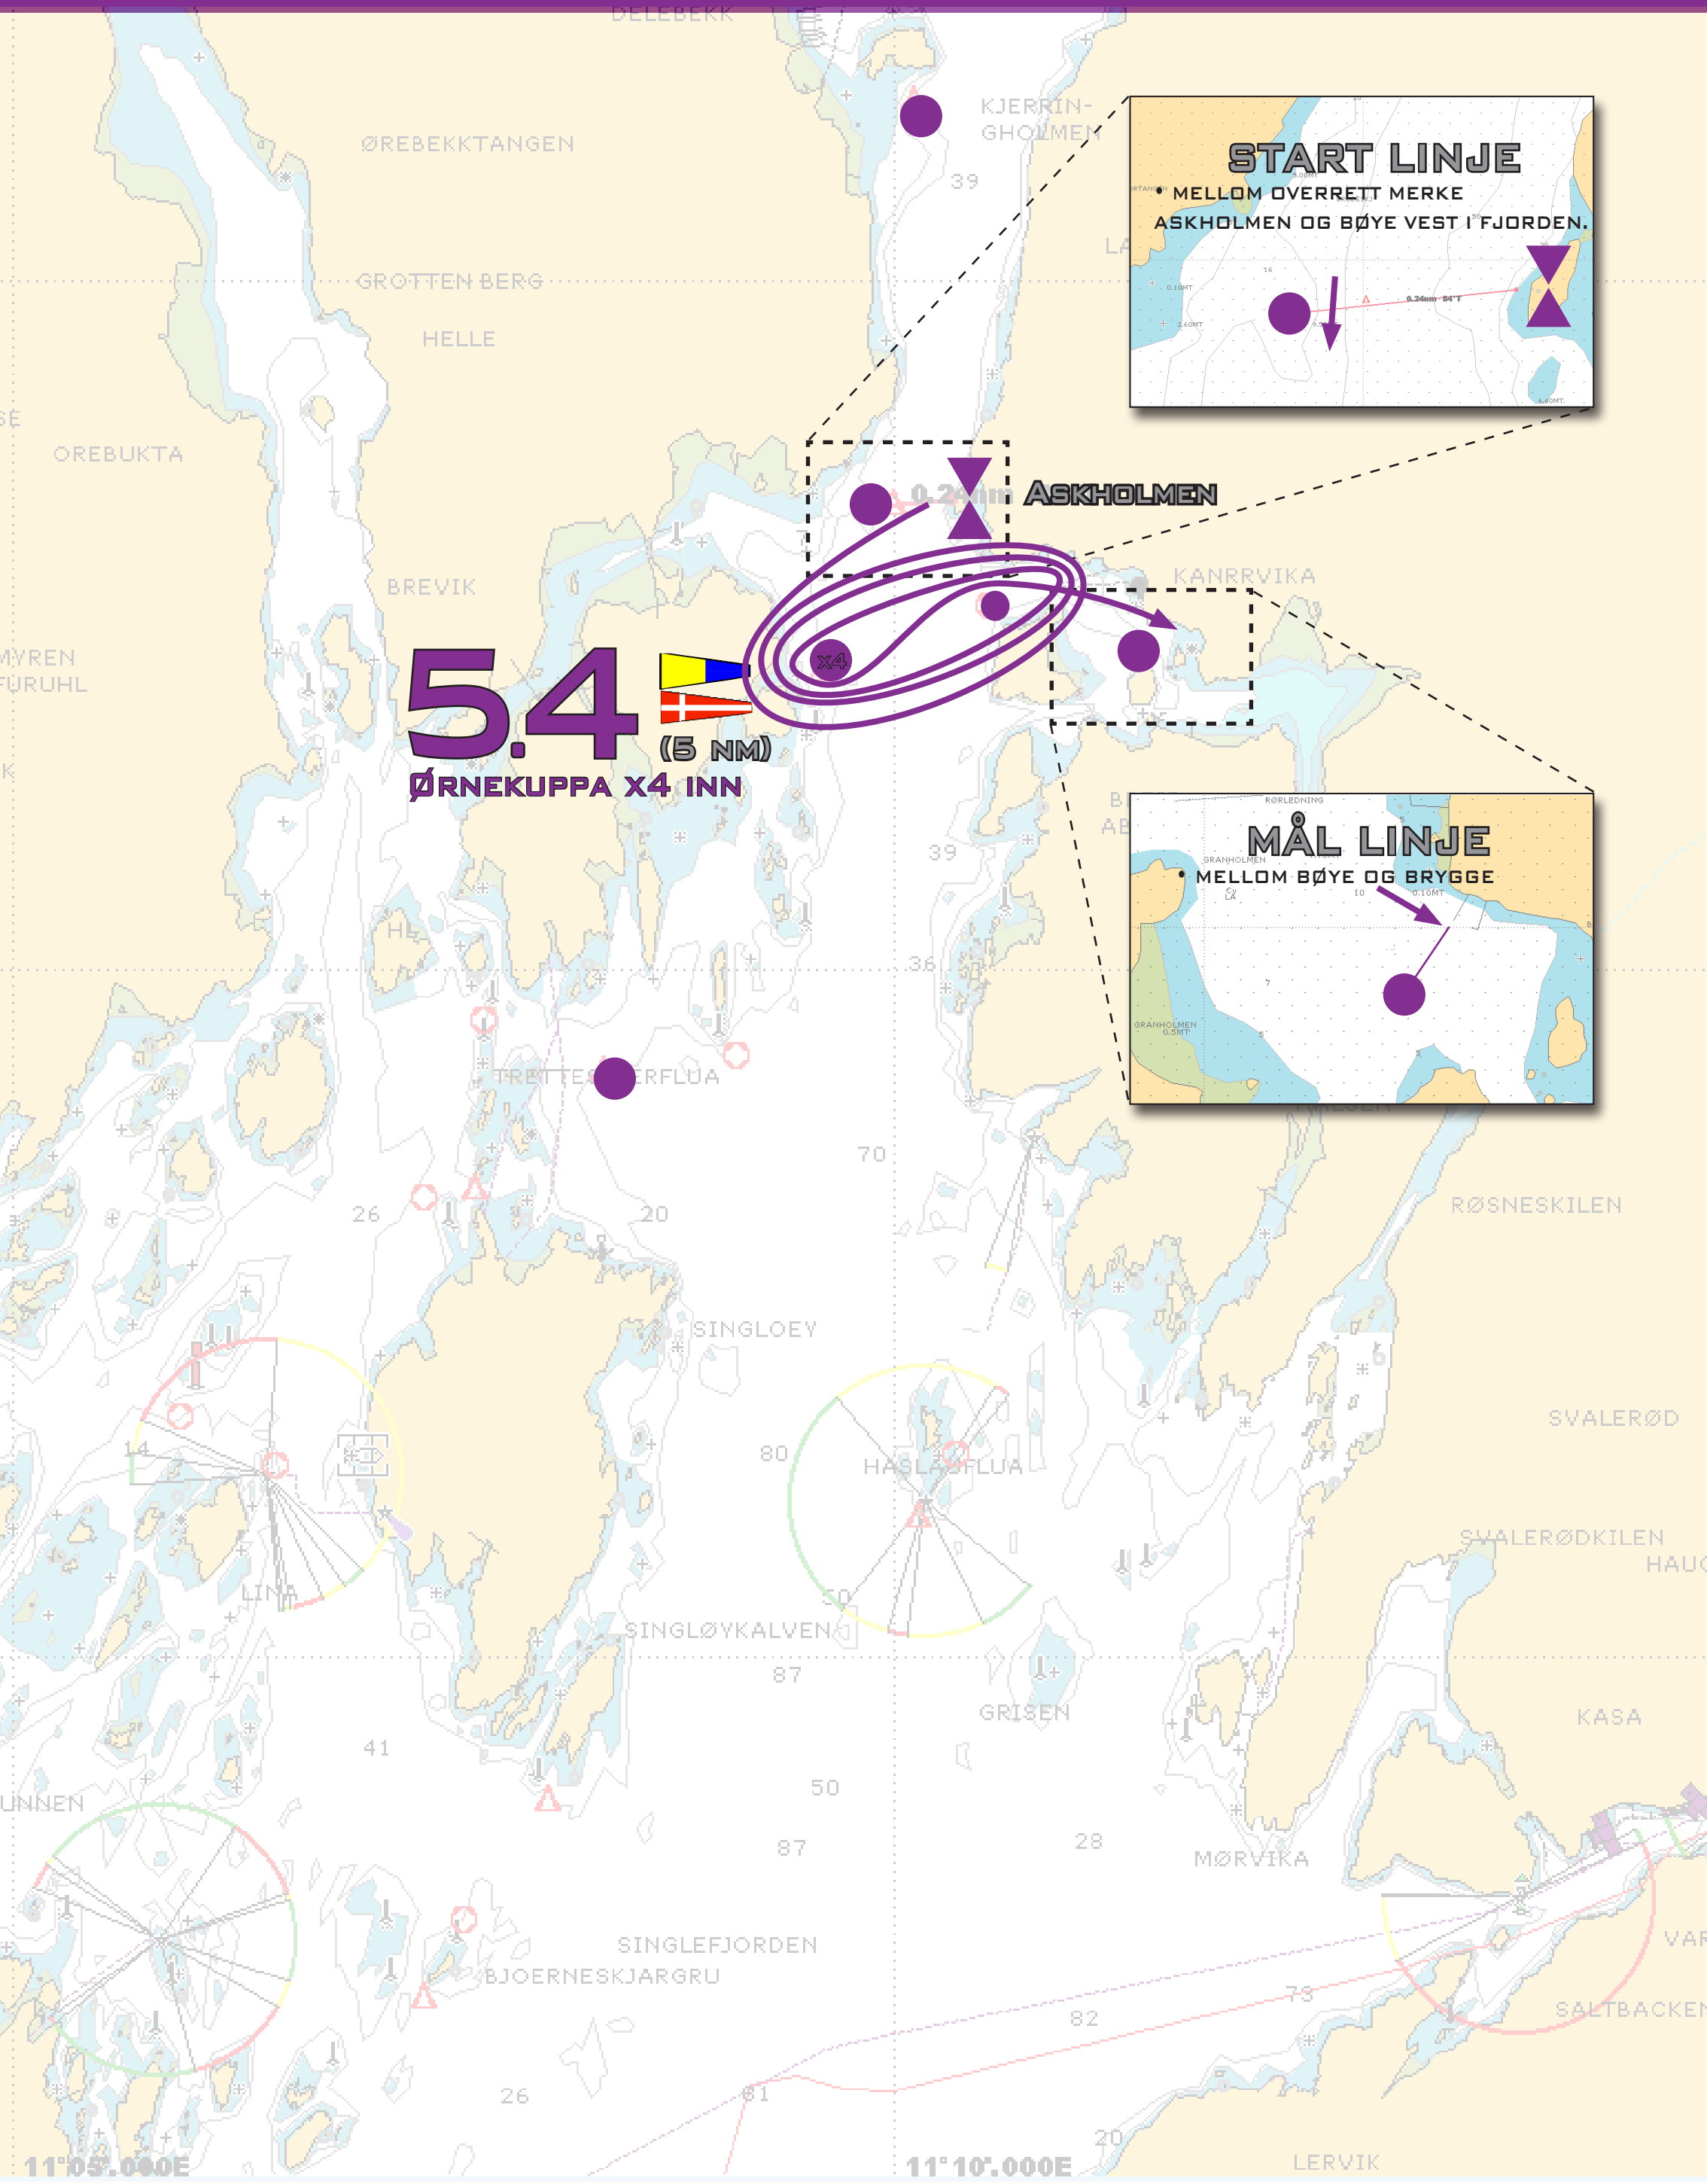

TUR & HAV

TRENINGSGREGATTAER 2018

5.4  (5 NM)
ØRNEKUPPA X4 INN

11°05.000E

11°10.000E

LERVIK