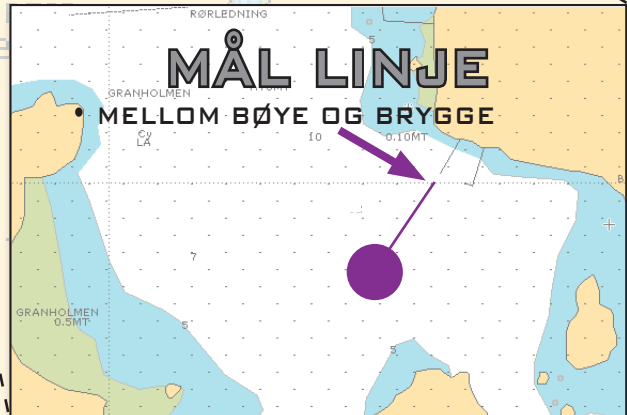

TUR & HAV

TRENINGSGREGATTAER 2018

5.4  (5 NM)
ØRNEKUPPA X4 INN

11°05.000E

11°10.000E

LERVIK